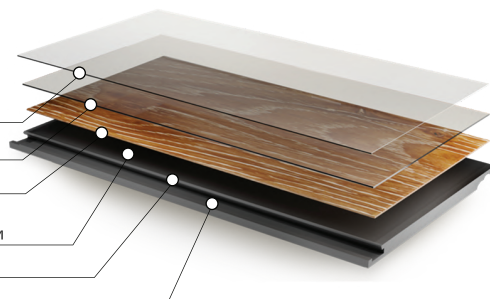

Структура усовершенствованного кварцевого SPC ламината

Полиуретановый защитный слой
с углеродными нанотрубками
от ультрафиолетовых лучей и истирания

Защитный структурированный слой из ПВХ

Декоративный слой

Каменно-полимерная плита высокой
плотности (SPC) с углеродными нанотрубками

Фаска с четырёх сторон

Замковая система

Наличие фаски	4v-groove	Закручивание после воздействия тепла	0мм
Использование с системой тёплый пол	≤ 28°C	Остаточная деформация	<0,01мм
Износостойкость	Группа Т	Устойчивость к свету	4 (Max-5)
Класс эмиссии формальдегида	E0	Стабильность размеров	<0,1%
Устойчивость к пятнам и бытовым химикатам	Высокая	Класс использования	43
		Класс пожарной безопасности	KM2